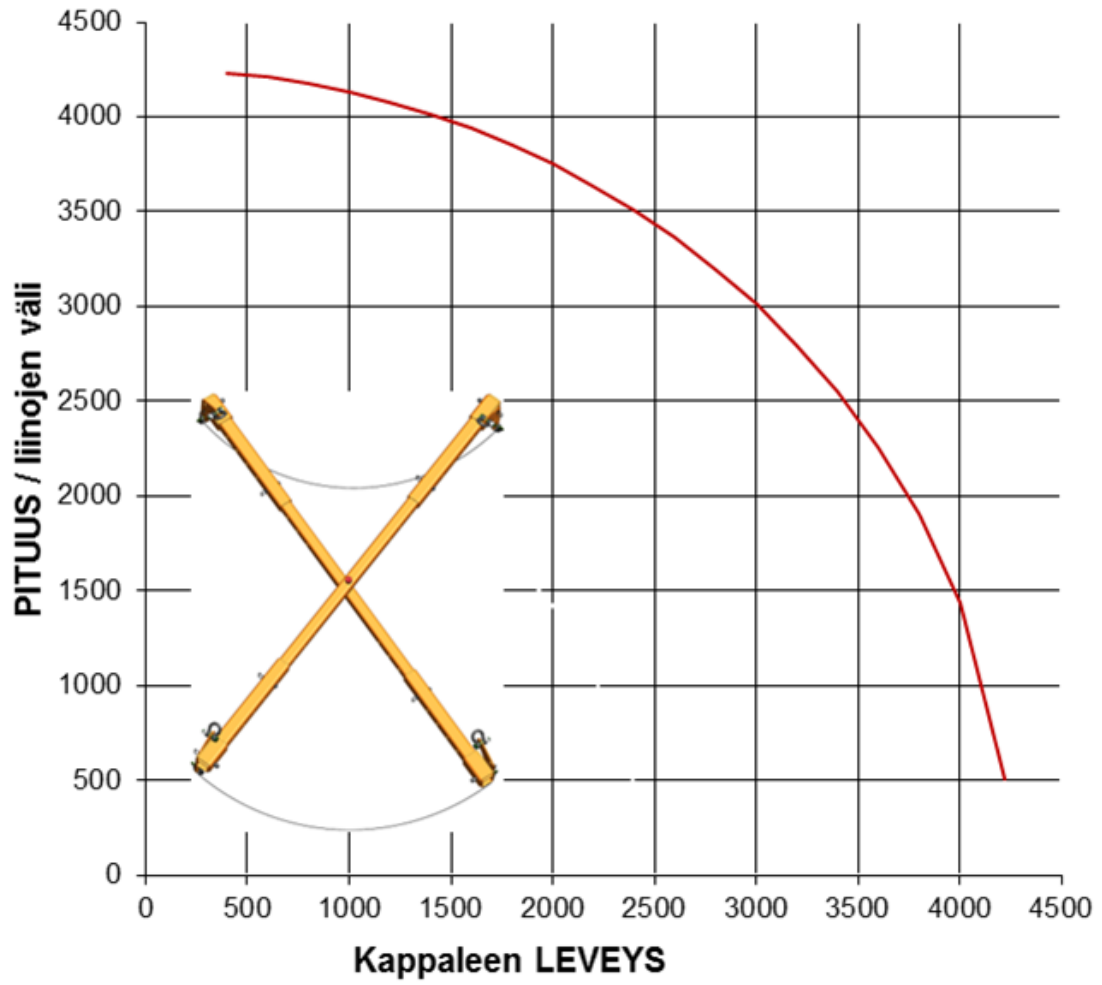

MITTATAULUKKO Teleskooppipalkki 2450-4250

MITTATAULUKKO teleskooppipalkki 3500-6200

MITTATAULKKO Teleskooppipalkki 4900-8500

MITTATAULUKKO Teleskooppipalkki 6000-10000

MITTATAULUKKO Teleskooppipalkki 7000-12000